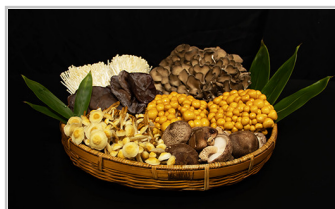

## ふるさと納税お礼の品一覧

【A58218】愛別町産米（もち米2kg&もち米1kg）

10,000円

もち米（はくちょうもち）2kg  
もち米（はくちょうもち）1kg

【管理番号】A58218

【B05201】きのこ詰合せ（6種類）セット

13,000円

まいたけ（450g×1）  
椎茸（100g×2）  
えのき茸（200g×2）  
なめこ（180g×2）  
エゾキノシタ（100g×2）