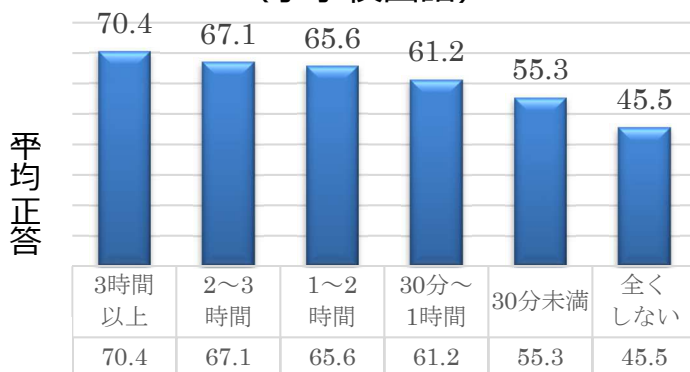

子どもの成長に合わせ、家族との触れ合いを通して学習習慣を身に付けましょう。

【家庭でのポイント】

①ほめる

頑張ってきたこと、挑戦しようとしたことを認めて、褒め、子どものやる気を育てましょう。

②見守る

子どもが家庭学習の計画を立て、取り組む姿を見守りましょう。

○家庭での学習時間の目安○

小・中学生「学年×10分+10分」
高校生「進路希望に応じた時間」

③決める

スマートフォンやゲームをする時間の約束を家族と一緒に決め、一日の時間を大切にすることを育てましょ

○家庭での学習時間と教科の平均正答率○

令和3年度 全国学力・学習状況調査

(小学校国語)

(普段1日の家庭での学習時間)

(中学校国語)

(普段1日の家庭での学習時間)