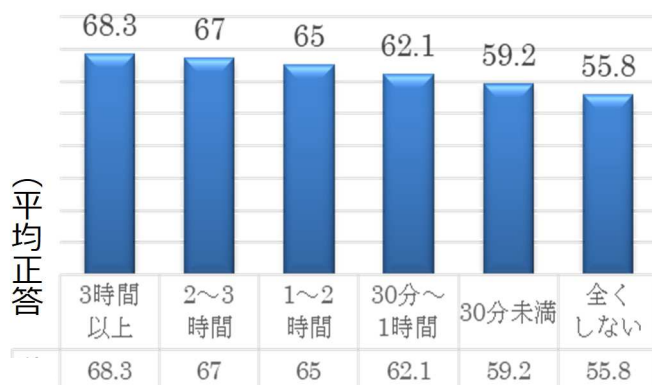

子どもの成長に合わせ、家族との触れ合いを通して学習習慣を身に付けましょう。

【家庭でのポイント】

①ほめる

頑張ってきたこと、挑戦しようとしたことを認めて、褒め、子どものやる気を育てましょう。

②見守る

子どもが家庭学習の計画を立て、取り組む姿を見守りましょう。

○家庭での学習時間の目安○

小・中学生「学年×10分+10分」
高校生「進路希望に応じた時間」

③決める

スマートフォンやゲームをする時間の約束を家族と一緒に決め、一日の時間を大切にすることを育てましょ

○家庭での学習時間と教科の平均正答率○

令和3年度 全国学力・学習状況調査

(小学校国語)

(普段1日の家庭での学習時間)

(中学校国語)

(普段1日の家庭での学習時間)

家庭での学習時間が長いほど、平均正答率が高い傾向が見られます。

図書室からのお知らせ

♪ 今月のおすすめ図書 ♪ 紅葉ほんちゃん

* 実用書 *

* 児童書 *

世界のヘンな研究
五十嵐 杏南 (著)

世界は、想像もつかないオモシロ研究であふれている！

本書では、サイエンスライターとして世界各国における化学関連のニュースに触れる著者による、「所変われば学びも変わる」異文化事情を伝える一冊です。